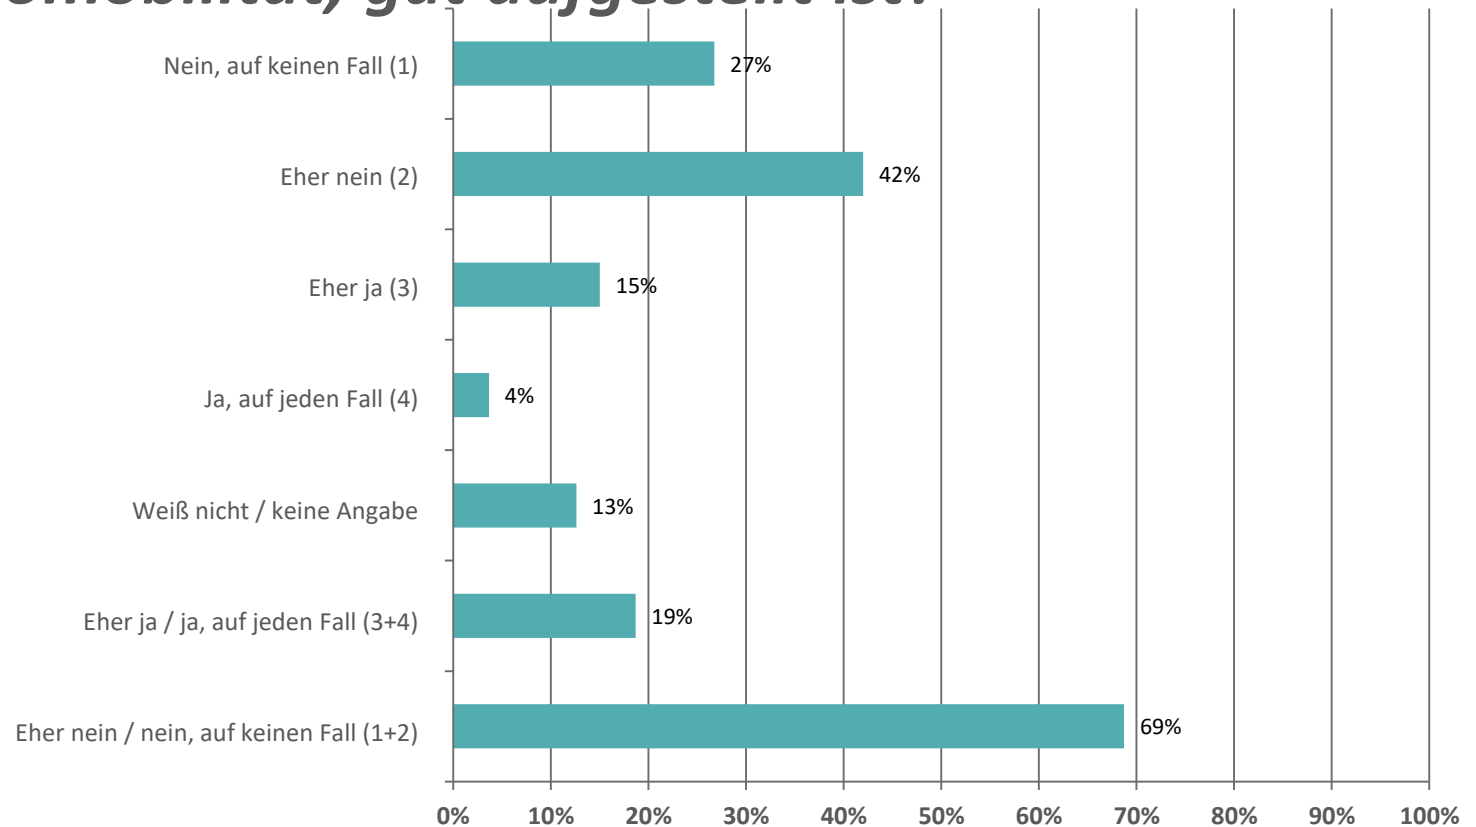

Denken Sie, dass die deutsche Autoindustrie bei den klimafreundlichen Auto-Antrieben, wie beispielsweise der Elektromobilität, gut aufgestellt ist?

Basis (2052)