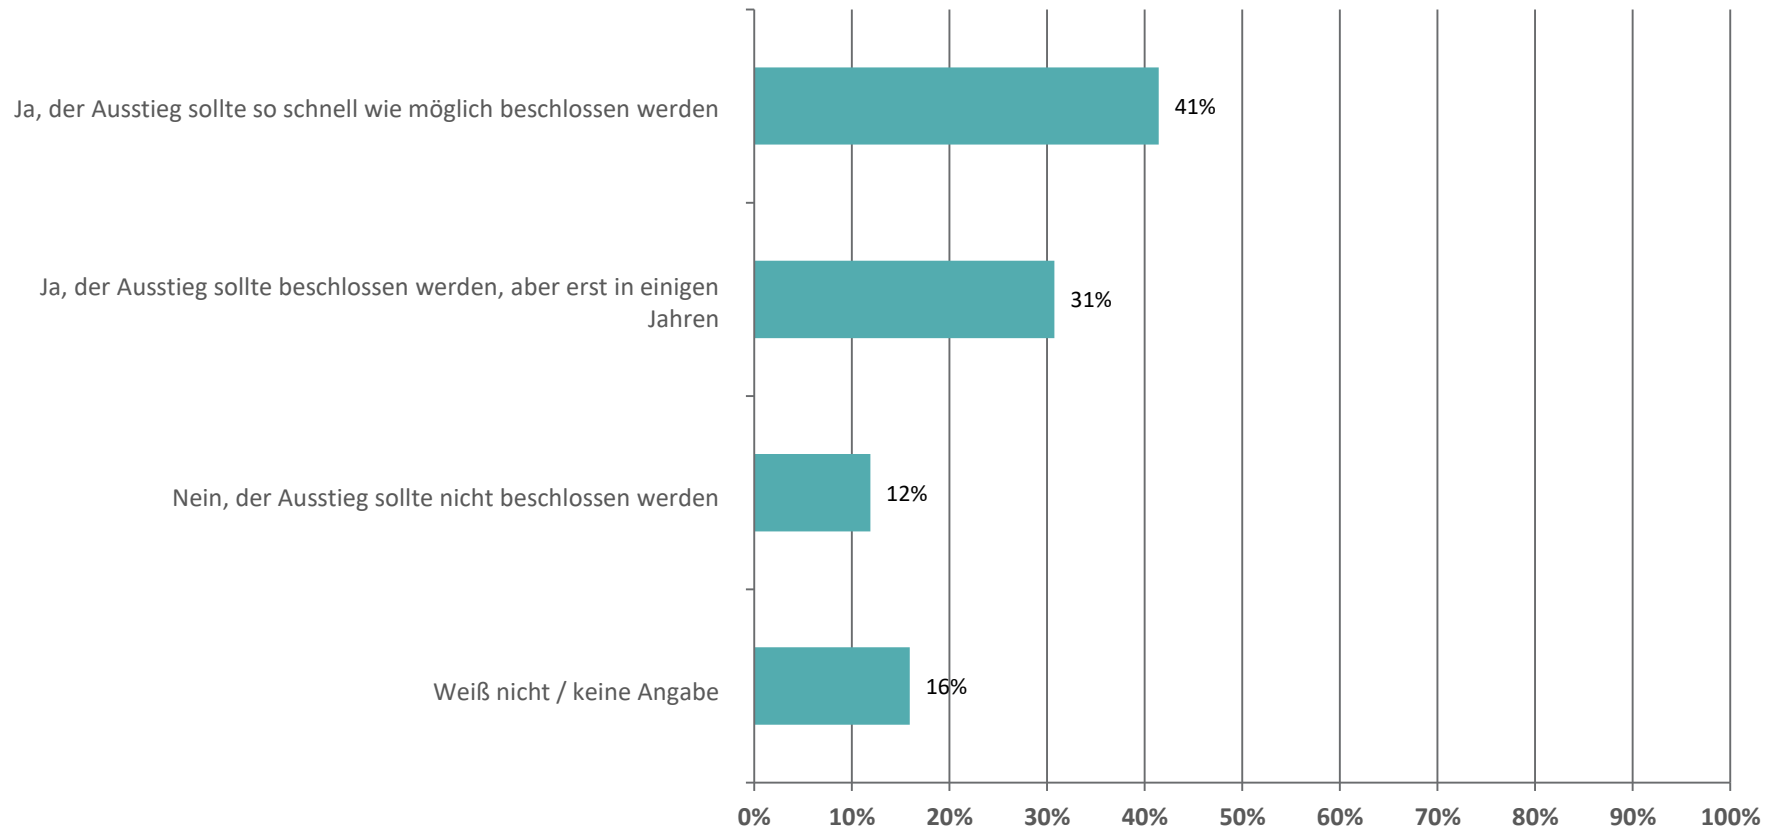

# OmnibusDaily Chartbericht

# Was sind Ihrer Meinung nach die dringendsten Klimaschutzmaßnahmen, die die neue Bundesregierung angehen sollte?

Bitte wählen Sie maximal 3 Antworten aus.

Basis (2052)

# ***Denken Sie, dass die neue Bundesregierung einen schrittweisen Ausstieg aus der Kohleverstromung (Gewinnung elektrischer Energie durch die Verbrennung von Kohle) beschließen sollte?***

Basis (2052)