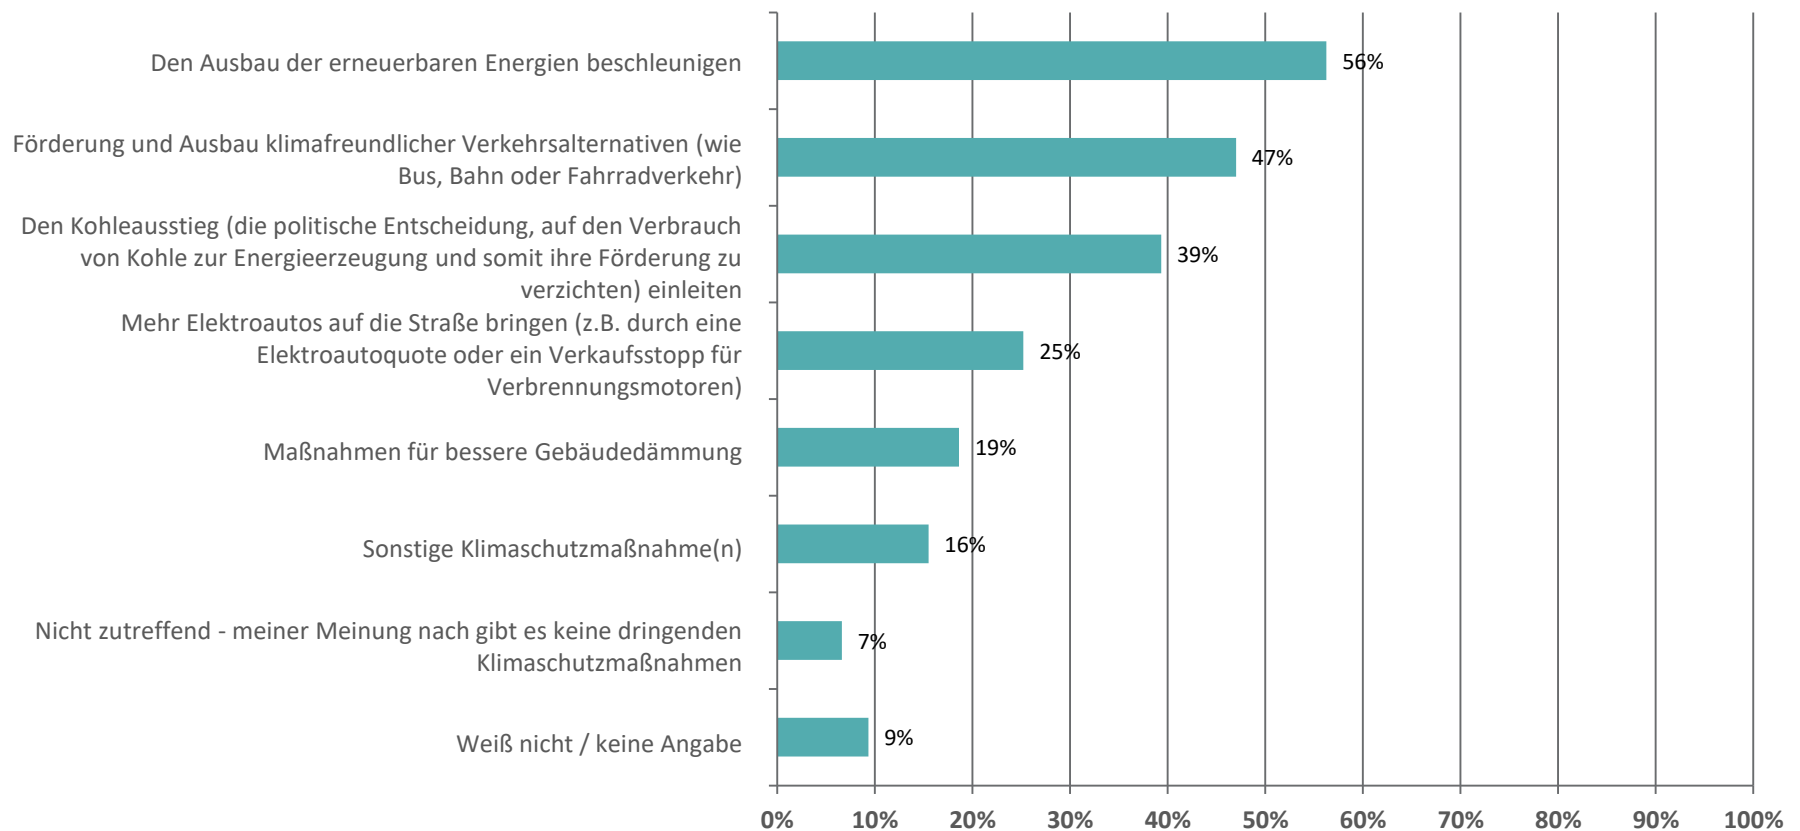

# OmnibusDaily Chartbericht

# Was sind Ihrer Meinung nach die dringendsten Klimaschutzmaßnahmen, die die neue Bundesregierung angehen sollte?

Bitte wählen Sie maximal 3 Antworten aus.

Basis (2052)

# ***Denken Sie, dass die neue Bundesregierung einen schrittweisen Ausstieg aus der Kohleverstromung (Gewinnung elektrischer Energie durch die Verbrennung von Kohle) beschließen sollte?***

Basis (2052)