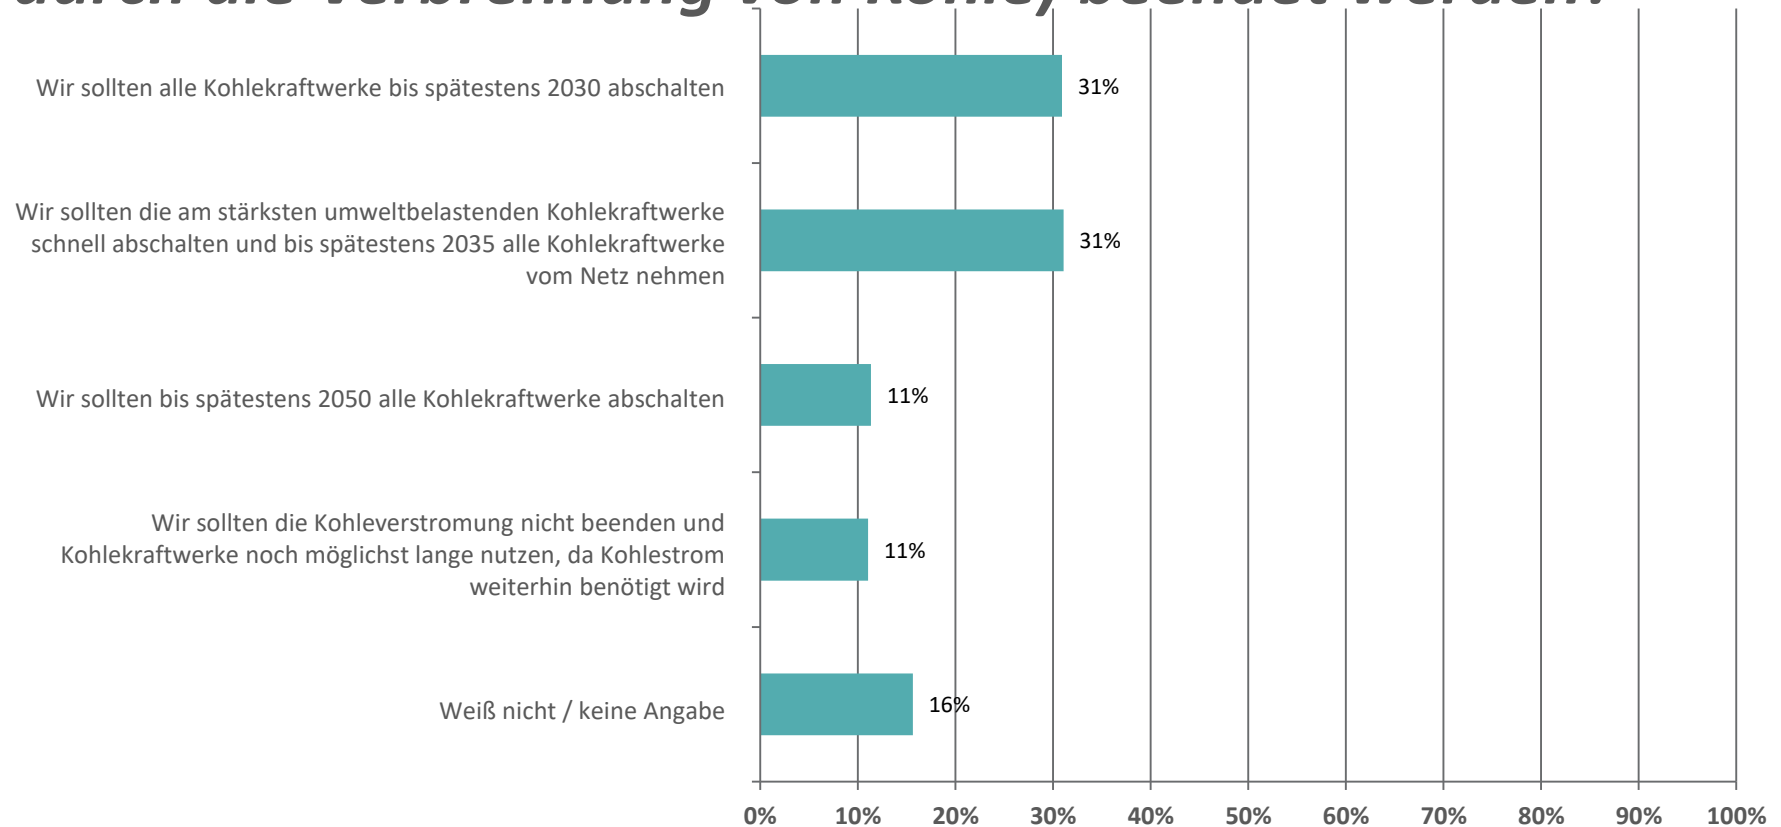

Bis wann, wenn überhaupt, sollte Ihrer Meinung nach die Kohleverstromung (Gewinnung elektrischer Energie durch die Verbrennung von Kohle) beendet werden?

Basis (2052)